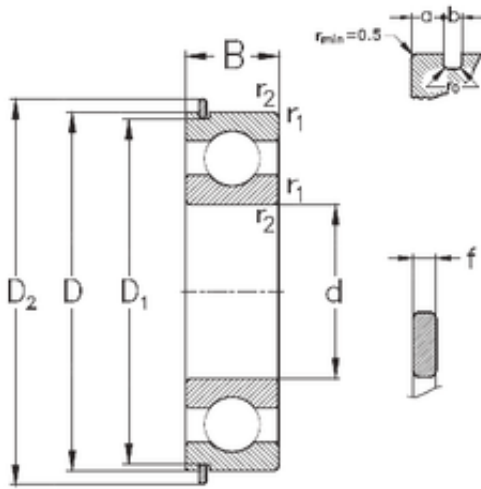

INA BRAINGS SALES JAPAN CO.,LTD.

65 mm x 140 mm x 33 mm NKE 6313-Z-N deep groove ball bearings

Bearing No. 6313-Z-N

Size	65x140x33 mm
Bore Diameter	65 mm
Outer Diameter	140 mm
Width	33 mm
d	65 mm
D	140 mm
B	33 mm
C	33 mm
a	4,9 mm
b	3,1 mm
f	2,82 mm
r1 min.	2,1 mm
r2 min.	2,1 mm
D1	135,23 mm
D2	149,7 mm
Weight	2,13 Kg
Basic dynamic load rating (C)	93 kN
Basic static load rating (C0)	60 kN

6313-Z-N Bearing 2D drawings and 3D CAD models