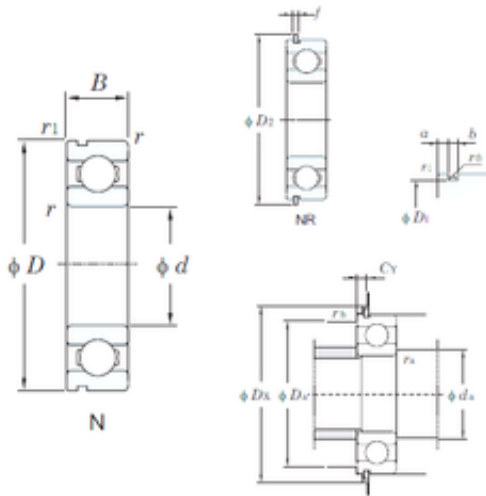

# INA BRAINGS SALES JAPAN CO.,LTD.

50 mm x 90 mm x 20 mm KOYO 6210N deep groove ball bearings

Bearing No. 6210N

Dimensione	50x90x20 mm
Marchio	KOYO
Diametro del foro	50 mm
Diametro esterno	90 mm
Larghezza	20 mm
d	50 mm
D	90 mm
B	20 mm
C	20 mm
a	3,28 mm
b	2,85 mm
f	2,41 mm
r min.	1,1 mm
r0 max.	0,6 mm
r1 min.	0,5 mm
D1	86,79 mm
D2	96,5 mm
da min.	56,5 mm
Da max.	83,5 mm
Peso	0,463 Kg
Carico dinamico di base (C)	35,1 kN
Carico statico di base (C0)	23,3 kN
(Grease) Velocità di lubrificazione	7100 r/min
(Olio) Velocità di	8500 r/min

6210N Bearing 2D drawings and 3D CAD models