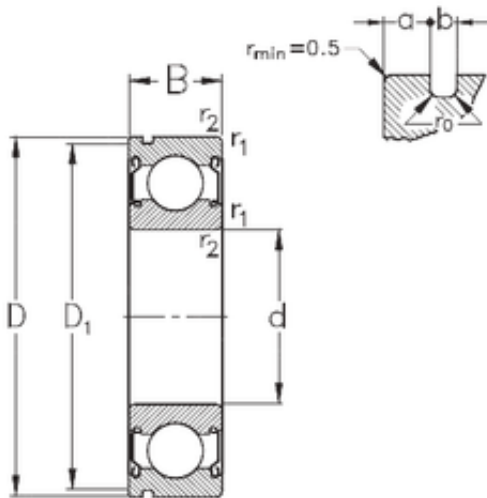

INA BRAINGS SALES JAPAN CO.,LTD.

50 mm x 90 mm x 20 mm NKE 6210-2Z-N deep groove ball bearings

Bearing No. 6210-2Z-N

Dimensione	50x90x20 mm
Marchio	NKE
Diametro del foro	50 mm
Diametro esterno	90 mm
Larghezza	20 mm
d	50 mm
D	90 mm
B	20 mm
C	20 mm
a	3,28 mm
b	2,7 mm
f	2,46 mm
r1 min.	1,1 mm
r2 min.	1,1 mm
D1	86,79 mm
D2	96,5 mm
Peso	0,453 Kg
Carico dinamico di base (C)	35,1 kN
Carico statico di base (C0)	23,2 kN

6210-2Z-N Bearing 2D drawings and 3D CAD models