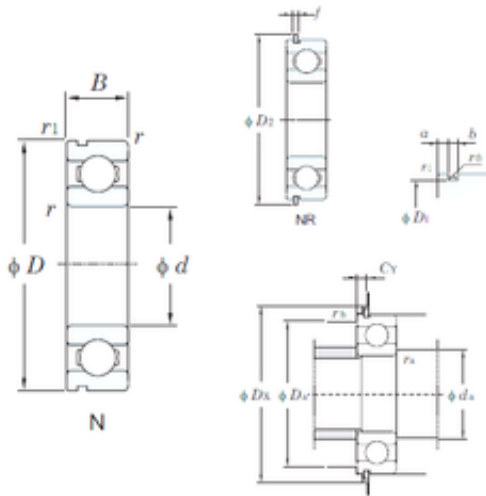

INA BRAINGS SALES JAPAN CO.,LTD.

50 mm x 80 mm x 16 mm KOYO 6010N deep groove ball bearings

Bearing No. 6010N

Size	50x80x16 mm
Bore Diameter	50 mm
Outer Diameter	80 mm
Width	16 mm
d	50 mm
D	80 mm
B	16 mm
C	16 mm
a	2,49 mm
b	2,05 mm
f	1,65 mm
r min.	1 mm
r0 max.	0,6 mm
r1 min.	0,5 mm
D1	76,81 mm
D2	86,6 mm
da min.	55 mm
Da max.	75 mm
Weight	0,261 Kg
Basic dynamic load rating (C)	21,8 kN
Basic static load rating (C0)	16,6 kN
(Grease) Lubrication Speed	8400 r/min
(Oil) Lubrication Speed	9900 r/min

6010N Bearing 2D drawings and 3D CAD models