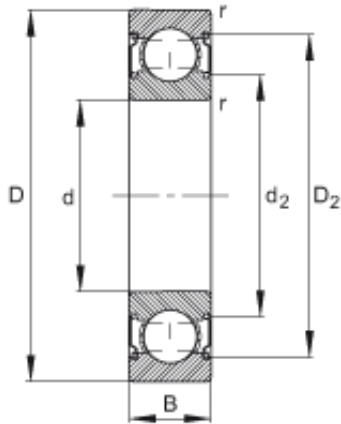

# INA BRAINGS SALES JAPAN CO.,LTD.

17 mm x 40 mm x 12 mm FAG 6203-C-2Z deep groove ball bearings

Bearing No. 6203-C-2Z

6203-C-2Z Bearing 2D drawings and 3D CAD models

Size	17x40x12 mm
Bore Diameter	17 mm
Outer Diameter	40 mm
Width	12 mm
d	17 mm
D	40 mm
B	12 mm
$D_2$	35,2 mm
$D_{a \max}$	35,8 mm
$d_2$	22,6 mm
$d_{a \min}$	21,2 mm
$r_{a \max}$	0,6 mm
$r_{\min}$	0,6 mm
m	0,067 kg / Weight
$C_r$	10400 N / Dynamic load rating (radial)
$C_{0r}$	4750 N / Static load rating (radial)
$n_G$	24600 1/min / Limiting speed
$n_B$	20100 1/min / Reference speed