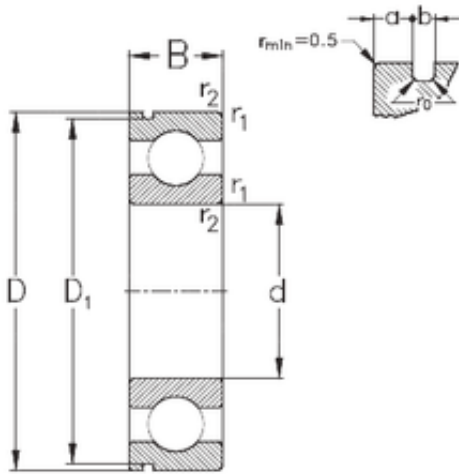

INA BRAINGS SALES JAPAN CO.,LTD.

17 mm x 40 mm x 12 mm NKE 6203-N deep groove ball bearings

Bearing No. 6203-N

| | |
|-------------------------------|-------------|
| Size | 17x40x12 mm |
| Bore Diameter | 17 mm |
| Outer Diameter | 40 mm |
| Width | 12 mm |
| d | 17 mm |
| D | 40 mm |
| B | 12 mm |
| C | 12 mm |
| a | 2,06 mm |
| b | 1,35 mm |
| f | 1,12 mm |
| r1 min. | 0,6 mm |
| r2 min. | 0,6 mm |
| D1 | 38,1 mm |
| D2 | 44,6 mm |
| Weight | 0,063 Kg |
| Basic dynamic load rating (C) | 9,6 kN |
| Basic static load rating (C0) | 4,8 kN |

6203-N Bearing 2D drawings and 3D CAD models