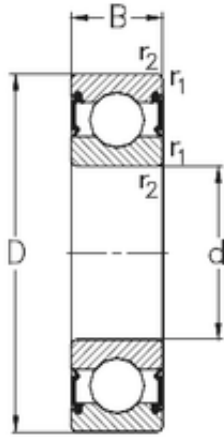

INA BRAINGS SALES JAPAN CO.,LTD.

17 mm x 40 mm x 12 mm NKE 6203-RS2 deep groove ball bearings

Bearing No. 6203-RS2

Size	17x40x12 mm
Bore Diameter	17 mm
Outer Diameter	40 mm
Width	12 mm
d	17 mm
D	40 mm
B	12 mm
C	12 mm
r1 min.	0,6 mm
r2 min.	0,6 mm
Weight	0,063 Kg
Basic dynamic load rating (C)	9,6 kN
Basic static load rating (C0)	4,8 kN

6203-RS2 Bearing 2D drawings and 3D CAD models