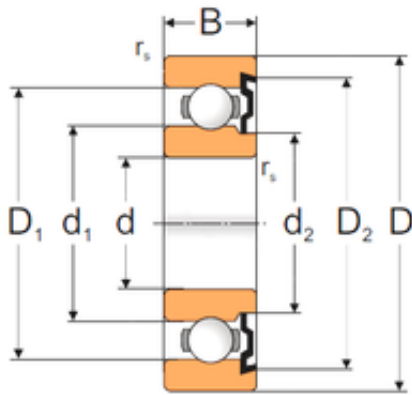

INA BRAINGS SALES JAPAN CO.,LTD.

17 mm x 40 mm x 12 mm Loyal 6203-ZP deep groove ball bearings

Bearing No. 6203-ZP

Size	17x40x12 mm
Bore Diameter	17 mm
Outer Diameter	40 mm
Width	12 mm
d	17 mm
D	40 mm
B	12 mm
C	12 mm
d1	23,9 mm
d2	21,6 mm
r5 min.	0,6 mm
D1	33,3 mm
D2	35,5 mm
Weight	0,061 Kg
Basic dynamic load rating (C)	9,6 kN
Basic static load rating (C0)	4,7 kN

6203-ZP Bearing 2D drawings and 3D CAD models