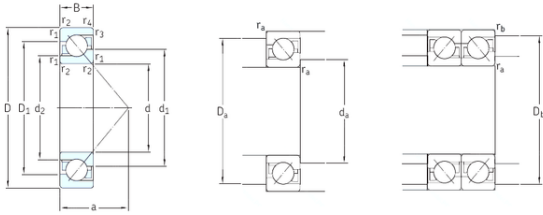

INA BRAINGS SALES JAPAN CO.,LTD.

130 mm x 230 mm x 40 mm SKF 7226BM angular contact ball bearings

Bearing No. 7226BM

7226BM Bearing 2D drawings and 3D CAD models

Size	130x230x40 mm
Bore Diameter	130 mm
Outer Diameter	230 mm
Width	40 mm
d	130 mm
D	230 mm
B	40 mm
C	40 mm
a	96 mm
d1	169 mm
d2	149 mm
r1 min.	3 mm
r2 min.	3 mm
r3 min.	1,1 mm
r4 min.	1,1 mm
D1	193 mm
da min.	144 mm
Da max.	216 mm
ra max.	2,5 mm
rb max.	1 mm
Db max	222 mm
Weight	6,95 Kg
Basic dynamic load rating (C)	186 kN
Basic static load rating (C0)	193 kN
Fatigue load limit (Pu)	6,1