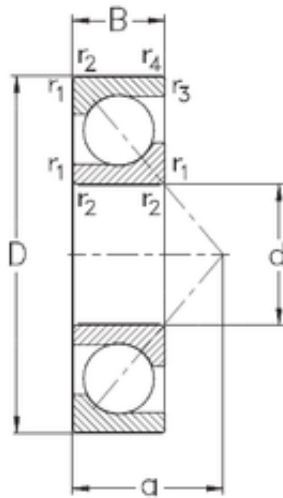

INA BRAINGS SALES JAPAN CO.,LTD.

130 mm x 230 mm x 40 mm NKE 7226-B-MP
angular contact ball bearings

Bearing No. 7226-B-MP

Size	130x230x40 mm
Bore Diameter	130 mm
Outer Diameter	230 mm
Width	40 mm
d	130 mm
D	230 mm
B	40 mm
C	40 mm
Angle (°)	40 °
a	96 mm
r1 min.	3 mm
r2 min.	3 mm
r3 min.	1,1 mm
r4 min.	1,1 mm
Weight	7 Kg
Basic dynamic load rating (C)	197 kN
Basic static load rating (C0)	207 kN

7226-B-MP Bearing 2D drawings and 3D CAD models