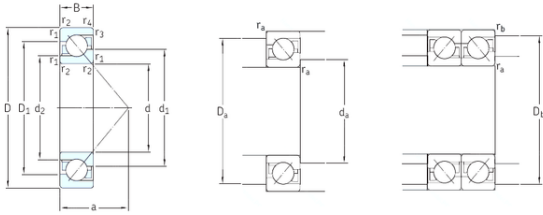

# INA BRAINGS SALES JAPAN CO.,LTD.

130 mm x 230 mm x 40 mm SKF 7226BCBM  
angular contact ball bearings

Bearing No. 7226BCBM

7226BCBM Bearing 2D drawings and 3D CAD models

Size	130x230x40 mm
Bore Diameter	130 mm
Outer Diameter	230 mm
Width	40 mm
d	130 mm
D	230 mm
B	40 mm
C	40 mm
a	96 mm
d1	169 mm
d2	149 mm
r1 min.	3 mm
r2 min.	3 mm
r3 min.	1,1 mm
r4 min.	1,1 mm
D1	193 mm
da min.	144 mm
Da max.	216 mm
ra max.	2,5 mm
rb max.	1 mm
Db max	222 mm
Weight	6,95 Kg
Basic dynamic load rating (C)	186 kN
Basic static load rating (C0)	193 kN
Fatigue load limit (Pu)	6,1