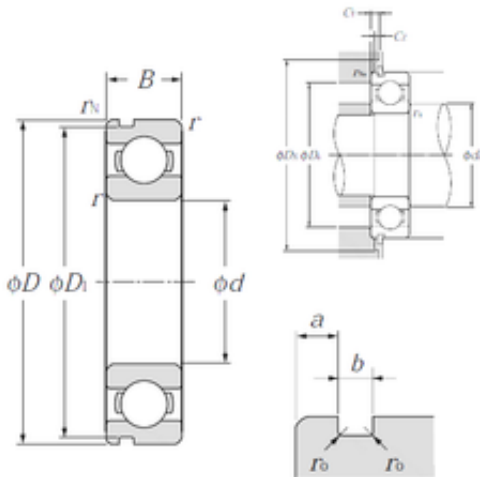

INA BRAINGS SALES JAPAN CO.,LTD.

10 mm x 22 mm x 6 mm NTN 6900N deep groove ball bearings

Bearing No. 6900N

6900N Bearing 2D drawings and 3D CAD models

Size	10x22x6 mm
Bore Diameter	10 mm
Outer Diameter	22 mm
Width	6 mm
d	10 mm
D	22 mm
B	6 mm
C	6 mm
rn	0,3 mm
a	1,05 mm
b	0,8 mm
r min.	0,3 mm
r0 max.	0,2 mm
D1	20,8 mm
da min.	12 mm
da max	13 mm
Da max.	20 mm
ra max.	0,3 mm
Dx	25,5 mm
Cy	1,5 mm
Cz	0,7 mm
rn	0,3 mm
Weight	0,009 Kg
Basic dynamic load rating (C)	2,7 kN
Basic static load rating (C0)	1,27 kN