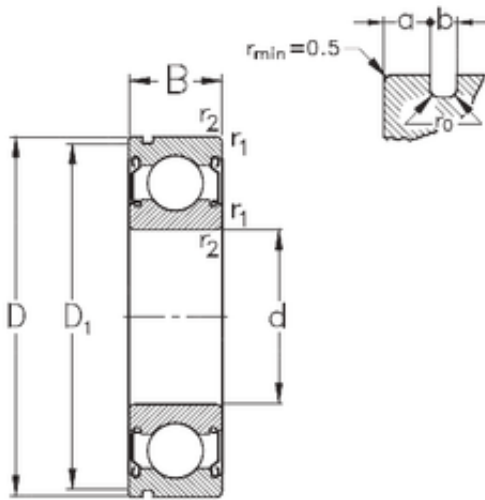

INA BRAINGS SALES JAPAN CO.,LTD.

100 mm x 150 mm x 24 mm NKE 6020-2Z-N
deep groove ball bearings

Bearing No. 6020-2Z-N

Size	100x150x24 mm
Bore Diameter	100 mm
Outer Diameter	150 mm
Width	24 mm
d	100 mm
D	150 mm
B	24 mm
C	24 mm
a	4,9 mm
b	3,1 mm
f	2,82 mm
r1 min.	1,5 mm
r2 min.	1,5 mm
D1	145,24 mm
D2	159,7 mm
Weight	1,26 Kg
Basic dynamic load rating (C)	60 kN
Basic static load rating (C0)	54 kN

6020-2Z-N Bearing 2D drawings and 3D CAD models