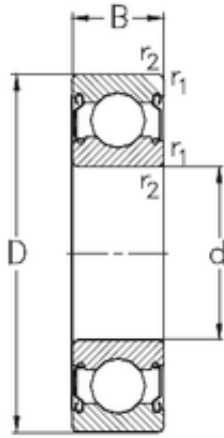

# INA BRAINGS SALES JAPAN CO.,LTD.

100 mm x 150 mm x 24 mm NKE 6020-2Z deep groove ball bearings

Bearing No. 6020-2Z

Size	100x150x24 mm
Bore Diameter	100 mm
Outer Diameter	150 mm
Width	24 mm
d	100 mm
D	150 mm
B	24 mm
C	24 mm
r1 min.	1,5 mm
r2 min.	1,5 mm
Weight	1,26 Kg
Basic dynamic load rating (C)	60 kN
Basic static load rating (C0)	54 kN

6020-2Z Bearing 2D drawings and 3D CAD models