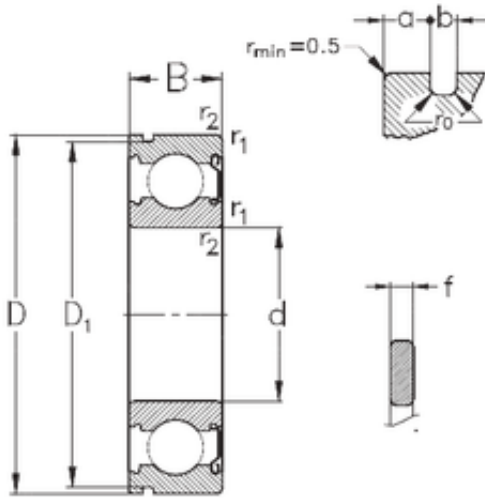

INA BRAINGS SALES JAPAN CO.,LTD.

100 mm x 150 mm x 24 mm NKE 6020-Z-NR
deep groove ball bearings

Bearing No. 6020-Z-NR

Size	100x150x24 mm
Bore Diameter	100 mm
Outer Diameter	150 mm
Width	24 mm
d	100 mm
D	150 mm
B	24 mm
C	24 mm
a	4,9 mm
b	3,1 mm
f	2,82 mm
r1 min.	1,5 mm
r2 min.	1,5 mm
D1	145,24 mm
D2	159,7 mm
Weight	1,26 Kg
Basic dynamic load rating (C)	60 kN
Basic static load rating (C0)	54 kN

6020-Z-NR Bearing 2D drawings and 3D CAD models